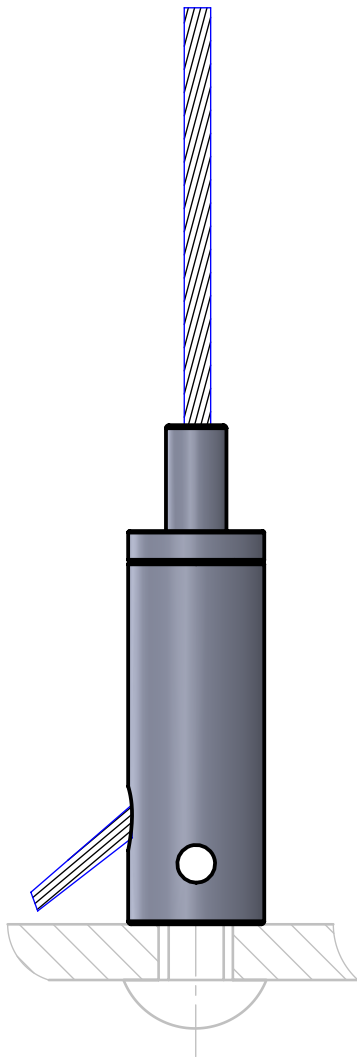

Держатель с цангой M5 и отверстием

Артикул A22_m5

Цвет - серебро

Материал - нерж. сталь

Основные размеры
(общий габарит и величина отступа)

Пример установки

Вариант 1

Вариант 2