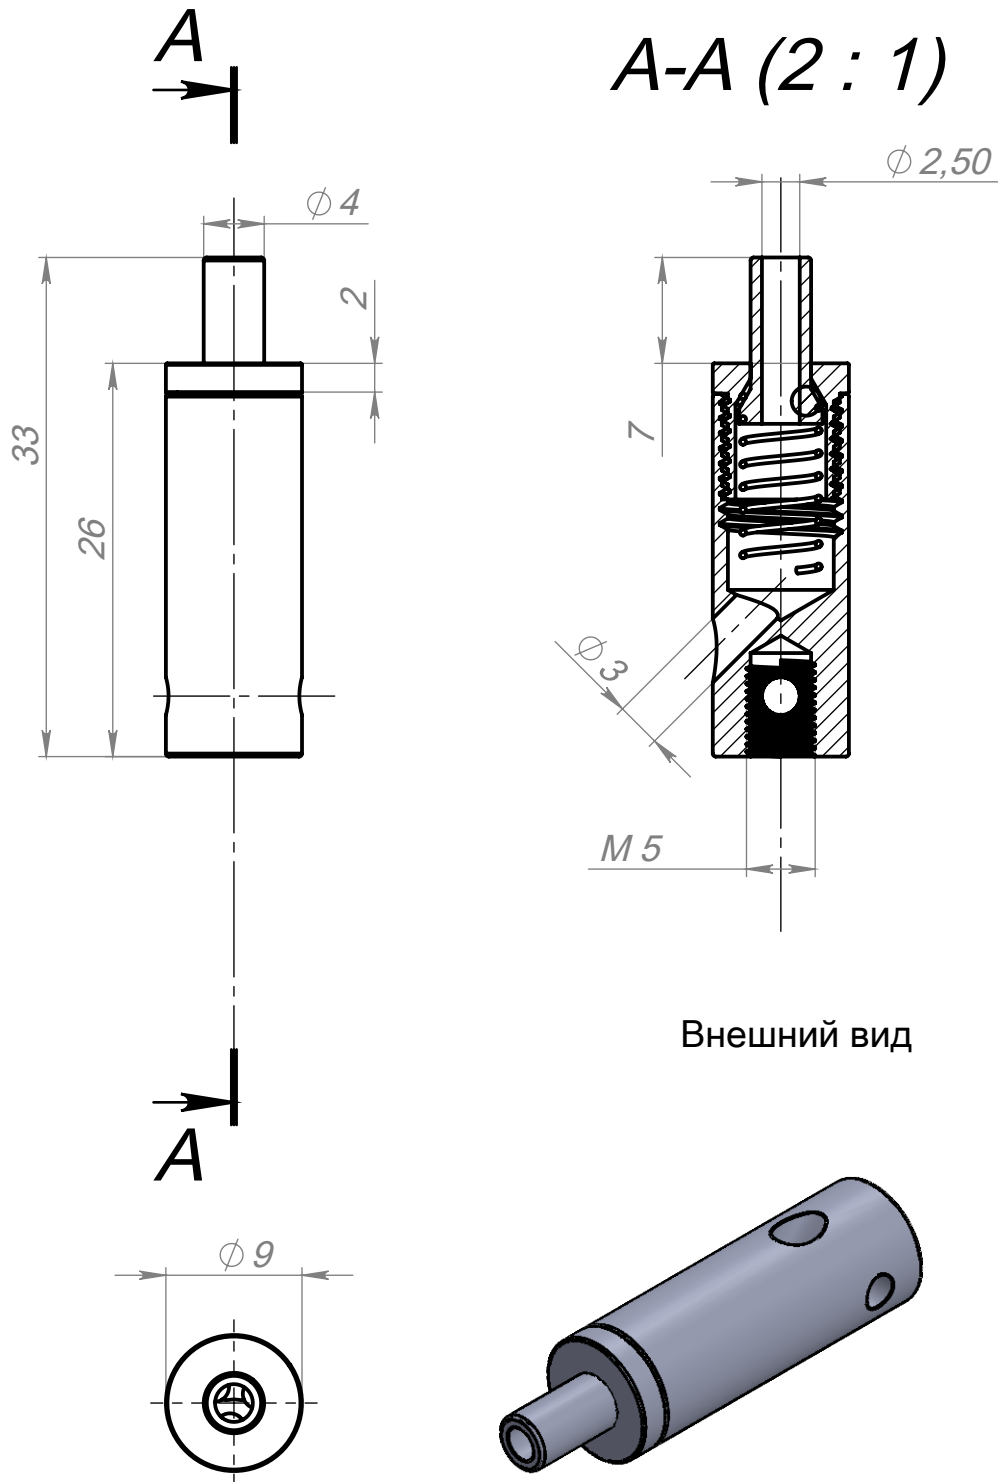

Держатель с цангой M5 и отверстием

Артикул A22_m5

Цвет - серебро

Материал - нерж. сталь

Основные размеры
(общий габарит и величина отступа)

Пример установки

Вариант 1

Вариант 2